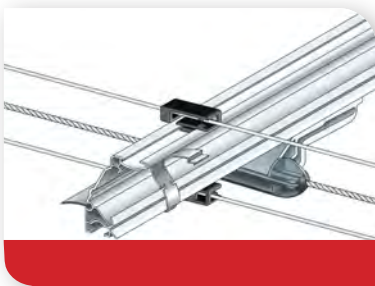

VAN DER VALK

ValkTriplePlus

拉幕系统

通过不同的方法进行设计，ValkTriplePlus拉幕系统在三个重要方面优于其上一代的产品：光增益，灵活性和组装速度。

设计：型材的设计通常是顶部窄，底部宽，但 ValkTriplePlus系统恰恰相反，它较窄的底部允许幕布使用较小的包装，而较宽的顶部可保持型材牢固，它还可以防止打开新幕布时发生下垂，此外，预制的橡胶密封圈可以确保快速安装，其结论显而易见：ValkTriplePlus，比以前好三倍！

更大的光增益

修改后的设计具有较宽的顶部和狭窄的底部

- ✓ 顶部较宽，型材更坚固
- ✓ 防止由于顶部较宽可以防止幕布下垂
- ✓ 由于底部狭窄，幕布的包装尺寸最小

更灵活

型材有用于塑料线导块的凹槽

- ✓ 型材可以快速固定在Atlas幕线的顶部和底部
- ✓ 幕线随之移动，提高了系统的灵活性
- ✓ 防止Atlas幕线和型材之间的接触，这是：
 - 使系统更加灵活
 - 防止割伤
 - 防止屏幕布上出现黑线

安装更快捷

可现场直接安装

- ✓ 独特的设计使其可堆叠
- ✓ 预制型材配有橡胶密封圈
- ✓ 现场所需的组装工作更少，损坏更少
- ✓ 在育苗温室中的安装时间很短

ValkTriplePlus: 组合配件

ValkTriplePlus型材不能单独发挥作用，结合使用下面列出的配件，ValkTriplePlus可确保拉幕系统发挥最大的作用和其可持续性。

不锈钢幕布夹

幕布夹固定在型材的边缘，更换旧幕布后，它在新幕布上依旧可以照常工作。确保幕布的大存储量

- ✓ 确保幕布的大存储量
- ✓ 最小的包装尺寸意味着最大的光增益

不锈钢桁架夹

不锈钢桁架夹已成为世界标准，具有双边沿，可以更好地支撑聚酯托幕线

- ✓ 配有两处圆形边沿，因此不会损坏Atlas托幕线
- ✓ 非常紧凑：仅26毫米宽

镀锌钢丝绳张紧轮

还可以使用塑料卷桶，以确保幕线更长的使用寿命。

- ✓ 简化传动系统的张紧
- ✓ 方便的托架，可快速固定电缆

为什么选择 Van der Valk Horti Systems?